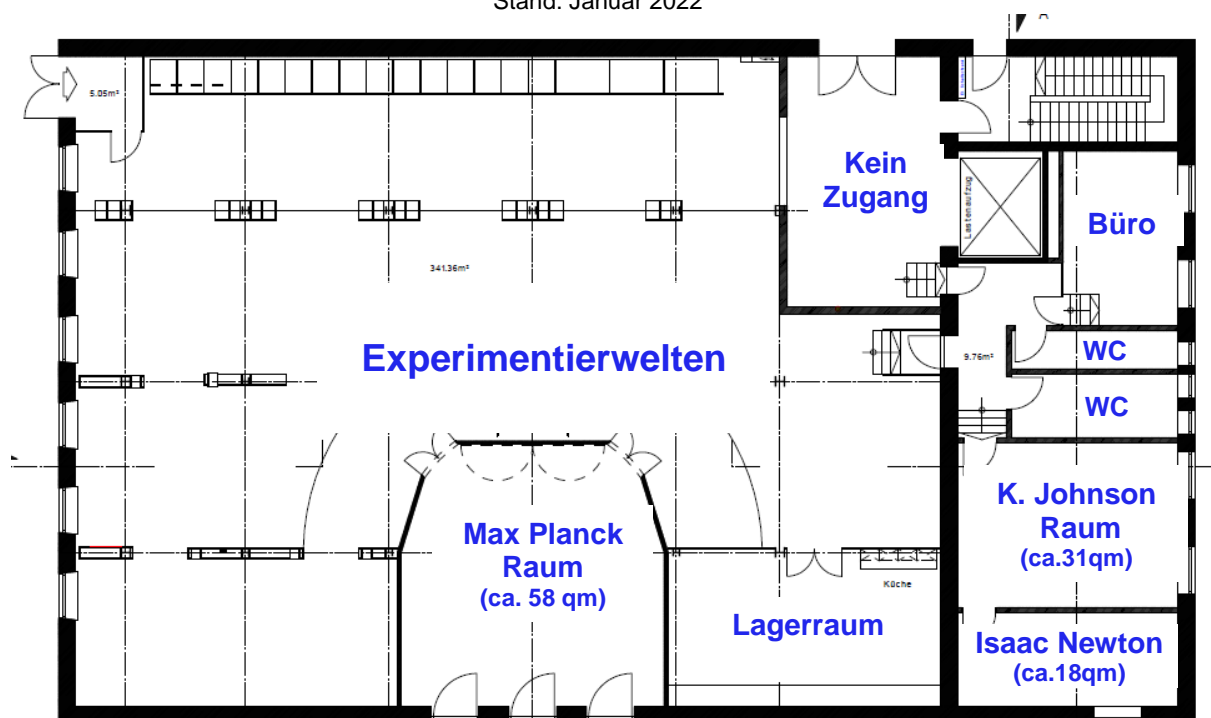

## Experimentierwelten Preise (netto) für Miete der Räume

Stand: Januar 2022

**Sie können die Räume im Neckartal 89 in Rottweil mieten,  
z.B. für Teambuildings, Firmenveranstaltungen, Jubiläen.**

### C. Max-Planck-Raum mit Nutzung der Experimentierwelten und Gruppenräume Katherine Johnson / Isaac Newton

Mit Beamer, 2 Tischen à 180x80, 20 Stühle im Max-Planck-Raum

Mit 2 weiteren Beamern und Besprechungstischen mit 6 bzw. 4 Stühlen  
im Katherine-Johnson-Raum und Isaac-Newton-Raum